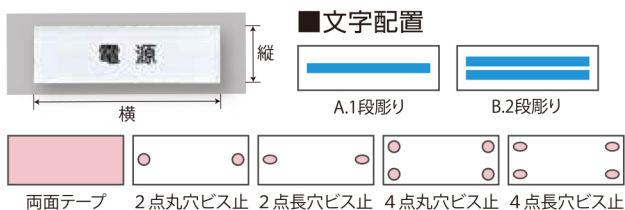

製品仕様

- 加工方法:彫刻裏彫り ○材質:透明アクリル(裏面白地塗装) ○書体:丸ゴシック(JIS書体) ○文字色:黒色/赤色
- 多言語対応:日本語、英語、中国語、韓国語、ドイツ語、イタリア語、スペイン語、フランス語、ポルトガル語、ロシア語

お見積・ご注文方法

- お見積・ご注文には次項の専用見積・注文書をコピーして、最寄りの販売店宛にメールまたはFAXでご送付ください。
- 専用見積・注文書のEXCELシートもご用意しておりますので、ご必要な場合は弊社までお問い合わせください。

押ボタン/セレクトスイッチ(メガネ銘板)

型番	縦	横	内径	厚み
P-22	40	30	φ 22.5	2
P-223	50	40	φ 22.5	2
P-25	45	35	φ 25.5	2
P-30	50	40	φ 30.5	2
P-304	55	40	φ 30.5	2

スナップスイッチ用銘板

型番	縦	横	内径	厚み
S-40	40	20	φ 12.5	2
S-425	40	25	φ 12.5	2
S-50	50	25	φ 12.5	2
S-530	50	30	φ 12.5	2

短冊銘板

両面テープ 2点丸穴ビス止 2点長穴ビス止 4点丸穴ビス止 4点長穴ビス止

型番	縦	横	厚み
N-083	8	30	2
N-084	8	40	2
N-103	10	30	2
N-104	10	40	2
N-105	10	50	2
N-106	10	60	2
N-124	12	40	2
N-125	12	50	2
N-154	15	40	2
N-155	15	50	2
N-156	15	60	2
N-164	16	40	2
N-165	16	50	2
N-166	16	60	2
N-204	20	40	2
N-205	20	50	2
N-206	20	60	2

タイトル銘板

両面テープ 2点丸穴ビス止 2点長穴ビス止 4点丸穴ビス止 4点長穴ビス止

型番	縦	横	厚み
T-208	20	80	2
T-230	30	70	2
T-231	30	100	2
T-235	30	150	2
T-242	40	200	2
T-321	25	100	3
T-342	40	200	3
T-363	63	315	3
T-364	63	400	3
T-553	50	315	5
T-563	63	315	5
T-564	63	400	5