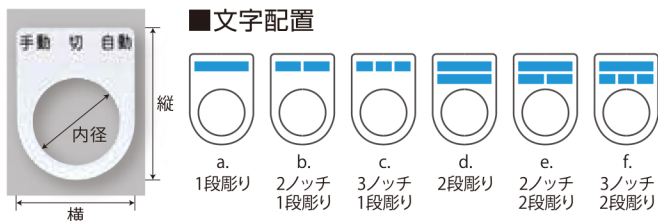

製品仕様

- 加工方法:彫刻裏彫り ○材質:透明アクリル(裏面白地塗装) ○書体:丸ゴシック(JIS書体) ○文字色:黒色/赤色
- 多言語対応:日本語、英語、中国語、韓国語、ドイツ語、イタリア語、スペイン語、フランス語、ポルトガル語、ロシア語

お見積・ご注文方法

- お見積・ご注文には次項の専用見積・注文書をコピーして、最寄りの販売店宛にメールまたはFAXでご送付ください。
- 専用見積・注文書のEXCELシートもご用意しておりますので、ご必要な場合は弊社までお問い合わせください。

押ボタン/セレクトスイッチ(メガネ銘板)

型番	縦	横	内径	厚み
P-22	40	30	φ 22.5	2
P-223	50	40	φ 22.5	2
P-25	45	35	φ 25.5	2
P-30	50	40	φ 30.5	2
P-304	55	40	φ 30.5	2

スナップスイッチ用銘板

型番	縦	横	内径	厚み
S-40	40	20	φ 12.5	2
S-425	40	25	φ 12.5	2
S-50	50	25	φ 12.5	2
S-530	50	30	φ 12.5	2

短冊銘板

両面テープ 2点丸穴ビス止 2点長穴ビス止 4点丸穴ビス止 4点長穴ビス止

型番	縦	横	厚み
N-083	8	30	2
N-084	8	40	2
N-103	10	30	2
N-104	10	40	2
N-105	10	50	2
N-106	10	60	2
N-124	12	40	2
N-125	12	50	2
N-154	15	40	2
N-155	15	50	2
N-156	15	60	2
N-164	16	40	2
N-165	16	50	2
N-166	16	60	2
N-204	20	40	2
N-205	20	50	2
N-206	20	60	2

タイトル銘板

両面テープ 2点丸穴ビス止 2点長穴ビス止 4点丸穴ビス止 4点長穴ビス止

型番	縦	横	厚み
T-208	20	80	2
T-230	30	70	2
T-231	30	100	2
T-235	30	150	2
T-242	40	200	2
T-321	25	100	3
T-342	40	200	3
T-363	63	315	3
T-364	63	400	3
T-553	50	315	5
T-563	63	315	5
T-564	63	400	5