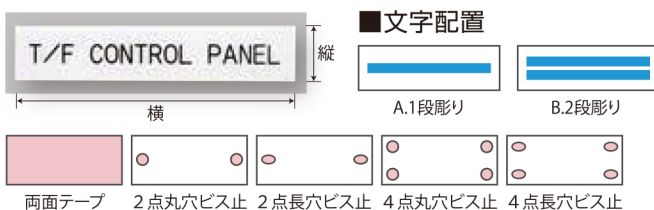

押ボタン/セレクトスイッチ(メガネ銘板)

型番	縦	横	内径	厚み
P-22	40	30	φ 22.5	2
P-223	50	40	φ 22.5	2
P-25	45	35	φ 25.5	2
P-30	50	40	φ 30.5	2
P-304	55	40	φ 30.5	2

スナップスイッチ用銘板

型番	縦	横	内径	厚み
S-40	40	20	φ 12.5	2
S-425	40	25	φ 12.5	2
S-50	50	25	φ 12.5	2
S-530	50	30	φ 12.5	2

短冊銘板

両面テープ 2点丸穴ビス止 2点長穴ビス止 4点丸穴ビス止 4点長穴ビス止

型番	縦	横	厚み
N-083	8	30	2
N-084	8	40	2
N-103	10	30	2
N-104	10	40	2
N-105	10	50	2
N-106	10	60	2
N-124	12	40	2
N-125	12	50	2
N-154	15	40	2
N-155	15	50	2
N-156	15	60	2
N-164	16	40	2
N-165	16	50	2
N-166	16	60	2
N-204	20	40	2
N-205	20	50	2
N-206	20	60	2

タイトル銘板

両面テープ 2点丸穴ビス止 2点長穴ビス止 4点丸穴ビス止 4点長穴ビス止

型番	縦	横	厚み
T-208	20	80	2
T-230	30	70	2
T-231	30	100	2
T-235	30	150	2
T-242	40	200	2
T-321	25	100	3
T-342	40	200	3
T-363	63	315	3
T-364	63	400	3
T-553	50	315	5
T-563	63	315	5
T-564	63	400	5