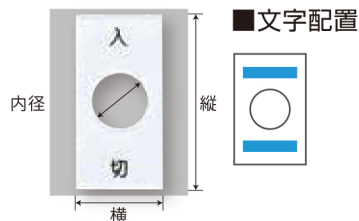

製品仕様

- 加工方法:彫刻裏彫り ○材質:透明アクリル(裏面白地塗装) ○書体:丸ゴシック(JIS書体) ○文字色:黒色/赤色
- 多言語対応:日本語、英語、中国語、韓国語、ドイツ語、イタリア語、スペイン語、フランス語、ポルトガル語、ロシア語

お見積・ご注文方法

- お見積・ご注文には次項の専用見積・注文書をコピーして、最寄りの販売店宛にメールまたはFAXでご送付ください。
- 専用見積・注文書のEXCELシートもご用意しておりますので、ご必要な場合は弊社までお問い合わせください。

押ボタン/セレクトスイッチ(メガネ銘板)

型番	縦	横	内径	厚み
P-22	40	30	φ 22.5	2
P-223	50	40	φ 22.5	2
P-25	45	35	φ 25.5	2
P-30	50	40	φ 30.5	2
P-304	55	40	φ 30.5	2

スナップスイッチ用銘板

型番	縦	横	内径	厚み
S-40	40	20	φ 12.5	2
S-425	40	25	φ 12.5	2
S-50	50	25	φ 12.5	2
S-530	50	30	φ 12.5	2

短冊銘板

両面テープ 2点丸穴ビス止 2点長穴ビス止 4点丸穴ビス止 4点長穴ビス止

型番	縦	横	厚み
N-083	8	30	2
N-084	8	40	2
N-103	10	30	2
N-104	10	40	2
N-105	10	50	2
N-106	10	60	2
N-124	12	40	2
N-125	12	50	2
N-154	15	40	2
N-155	15	50	2
N-156	15	60	2
N-164	16	40	2
N-165	16	50	2
N-166	16	60	2
N-204	20	40	2
N-205	20	50	2
N-206	20	60	2

タイトル銘板

両面テープ 2点丸穴ビス止 2点長穴ビス止 4点丸穴ビス止 4点長穴ビス止

型番	縦	横	厚み
T-208	20	80	2
T-230	30	70	2
T-231	30	100	2
T-235	30	150	2
T-242	40	200	2
T-321	25	100	3
T-342	40	200	3
T-363	63	315	3
T-364	63	400	3
T-553	50	315	5
T-563	63	315	5
T-564	63	400	5