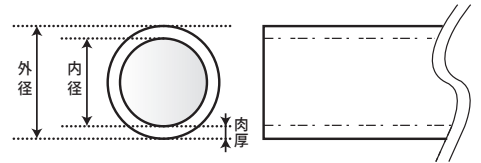

NSDマーキングチューブ

RoHS2指令に適合

※ID2.0-100C、ID2.5-100Cは
カセ巻きとなります

各種チューブプリンタに対応

豊富な色とサイズのバリエーション

**使いやすく、
美しい印字を実現!**

■材質/軟質PVC

■基本色/白

【一部サイズ】黒 透明 黄 赤 緑 青 灰 茶 橙 水

※その他の色、サイズ等に関しては、弊社もしくは販売店へお問い合わせください ※白以外のカラー色は、型番末尾に「C」と「ご希望カラー色」を追記してください
※受注生産品も含まれておりますので、数量等事前にお問い合わせください

型番	内径(mm)	肉厚(mm)	白色 巻数(m)	カラー色 巻数(m)	カラー色対応表	型番	内径(mm)	肉厚(mm)	白色 巻数(m)	カラー色 巻数(m)	カラー色対応表
ID2.0-200(100C)	2.0	0.3	200	100	●●●●●●●●	ID9.0-100	9.0	0.4	100	100	○●●○ ●
ID2.5-200(100C)	2.5	0.3	200	100	○●●●●●●●	ID9.4-100	9.4	0.4	100	-	○
ID3.0-100	3.0	0.4	100	100	○●●●●●●●	ID10-100	10	0.5	100	100	○●●●●●●●
ID3.2-100★	3.2	0.4	100/200	100	○●●●●●●●●●●●●●●	ID11-100	11	0.5	100	100	○●●○ ●
ID3.3-100	3.3	0.4	100	100	○ ● ● ● ● ● ● ●	ID11.5-100	11.5	0.5	100	-	○
ID3.4-100	3.4	0.4	100	100	○ ● ● ● ● ● ● ● ●	ID12-100	12	0.5	100	100	○●●●●● ●
ID3.5-100	3.5	0.4	100	100	○●●●●●●●●●●●●●●	ID13-100	13	0.5	100	100	○●●○ ●
ID3.6-100★	3.6	0.4	100/200	100	○●●●●●●●●●●●●●●	ID14-100	14	0.5	100	100	○●●○ ●
ID3.8-100	3.8	0.4	100	-	○	ID15-100	15	0.5	100	100	○●●○ ●
ID4.0-100	4.0	0.4	100	100	○●●●●●●●●●●●●●●	ID16-100	16	0.5	100	100	○●●○ ●
ID4.2-100★	4.2	0.4	100/200	100	○●●●●●●●●●●●●●●	ID18-100	18	0.5	100	100	○●●●●● ●
ID4.5-100	4.5	0.4	100	100	○●●○	ID20-100	20	0.5	100	100	○●●○ ●
ID5.0-100	5.0	0.4	100	100	○●●●●●●●●●●●●●●	ID22-100	22	0.5	100	100	○●●○ ●
ID5.1-100	5.1	0.4	100	-	○	ID25-100	25	0.5	100	100	○●●○ ●
ID5.5-100	5.5	0.4	100	100	○●●●●●●●●●●●●●●	ID30-100	30	0.5	100	100	○●●○ ●
ID6.0-100	6.0	0.4	100	100	○●●●●●●●●●●●●●●	ID35-100C	35	0.6	-	100	●●○
ID6.2-100	6.2	0.4	100	-	○	ID40-50C	40	1.0	-	50	●●○
ID7.0-100	7.0	0.4	100	100	○●●●●●●●●●●●●●●	ID50-50C	50	1.0	-	50	●●○
ID7.8-100	7.8	0.4	100	-	○	ID60-50C	60	1.0	-	50	●●○
ID8.0-100	8.0	0.4	100	100	○●●●●●●●●●●●●●●						