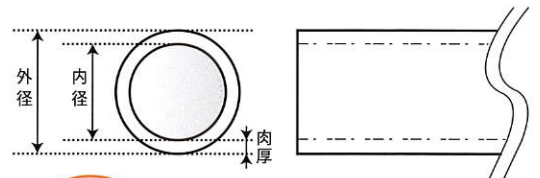

業界初!

ボビン付き セフティチューブ

作業効率UP!

Point 1 ボビンは
取り外し簡単!

Point 3 さらに/
IDラックで
作業らくらく!

Point 2 しかも/
収納しやすく便利!

※写真はイメージです。

鉛含有量①のマーキングチューブ RoHS・REACH 適合製品

※ボビン付き製品は下記型番「IDシリーズ」のみです。

柔軟性アップ!
使いやすく、美しい印字を実現!!

小巻タイプ 内径 約15cm

小巻タイプ		内径φ(mm)	肉厚(mm)	巻数 (m)・カラー	
型番(白)	型番(カラー)			200m	100m
ID 1 - 200	ID 1 - 100C	1.0φ	0.4	白	黒 透明 黄
ID1.5-200	ID1.5-100C	1.5φ		黒 透明 黄	
ID 2 - 200	ID 2 - 100C	2.0φ		赤 緑 青	
ID2.2-200	ID2.2-100C	2.2φ		ピンク 水色 オレンジ	
ID2.5-200	ID2.5-100C	2.5φ		茶 灰色	
ID 3 - 200	ID 3 - 100C	3.0φ			
ID3.2-200	ID3.2-100C	3.2φ			
ID3.3-200	ID3.3-100C	3.3φ			
ID3.4-200	ID3.4-100C	3.4φ			
ID3.5-200	ID3.5-100C	3.5φ			
ID3.6-200	ID3.6-100C	3.6φ			
ID3.8-200	ID3.8-100C	3.8φ			
ID 4 - 200	ID 4 - 100C	4.0φ			
ID4.2-200	ID4.2-100C	4.2φ			
ID4.5-200	ID4.5-100C	4.5φ			

白は200mのみ、カラーは100mのみ取り扱っております。
詳しくは弊社営業及び販売店へお問い合わせください。

作業効率UP

IDラック【別売】

IDラックを使用すれば、かさばらず収納できます!

商品に関するお問い合わせ・ご注文は