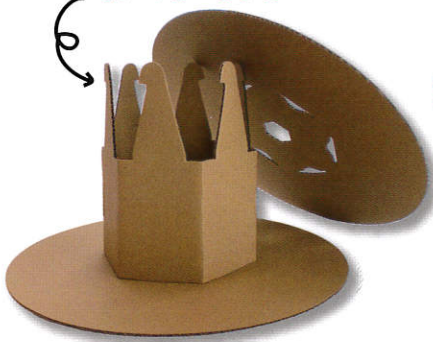

業界初!

ボビン付き セフティチューブ

作業効率UP!

Point 1 ボビンは
取り外し簡単!

Point 3 さらに/
IDラックで
作業らくらく!

Point 2 しかも/
収納しやすく便利!

※写真はイメージです。

鉛含有量①のマーキングチューブ RoHS・REACH 適合製品

※ボビン付き製品は下記型番「IDシリーズ」のみです。

柔軟性アップ!
使いやすく、美しい印字を実現!!

小巻タイプ 内径 約15cm

小巻タイプ		内径φ(mm)	肉厚(mm)	巻数 (m)・カラー	
型番(白)	型番(カラー)			200m	100m
ID 1 - 200	ID 1 - 100C	1.0φ	0.4	白	黒 透明 黄
ID1.5-200	ID1.5-100C	1.5φ		黒 透明 黄	
ID 2 - 200	ID 2 - 100C	2.0φ		赤 緑 青	
ID2.2-200	ID2.2-100C	2.2φ		ピンク 水色 オレンジ	
ID2.5-200	ID2.5-100C	2.5φ		茶 灰色	
ID 3 - 200	ID 3 - 100C	3.0φ			
ID3.2-200	ID3.2-100C	3.2φ			
ID3.3-200	ID3.3-100C	3.3φ			
ID3.4-200	ID3.4-100C	3.4φ			
ID3.5-200	ID3.5-100C	3.5φ			
ID3.6-200	ID3.6-100C	3.6φ			
ID3.8-200	ID3.8-100C	3.8φ			
ID 4 - 200	ID 4 - 100C	4.0φ			
ID4.2-200	ID4.2-100C	4.2φ			
ID4.5-200	ID4.5-100C	4.5φ			

白は200mのみ、カラーは100mのみ取り扱っております。
詳しくは弊社営業及び販売店へお問い合わせください。

作業効率UP

IDラック【別売】

IDラックを使用すれば、かさばらず収納できます!

商品に関するお問い合わせ・ご注文は